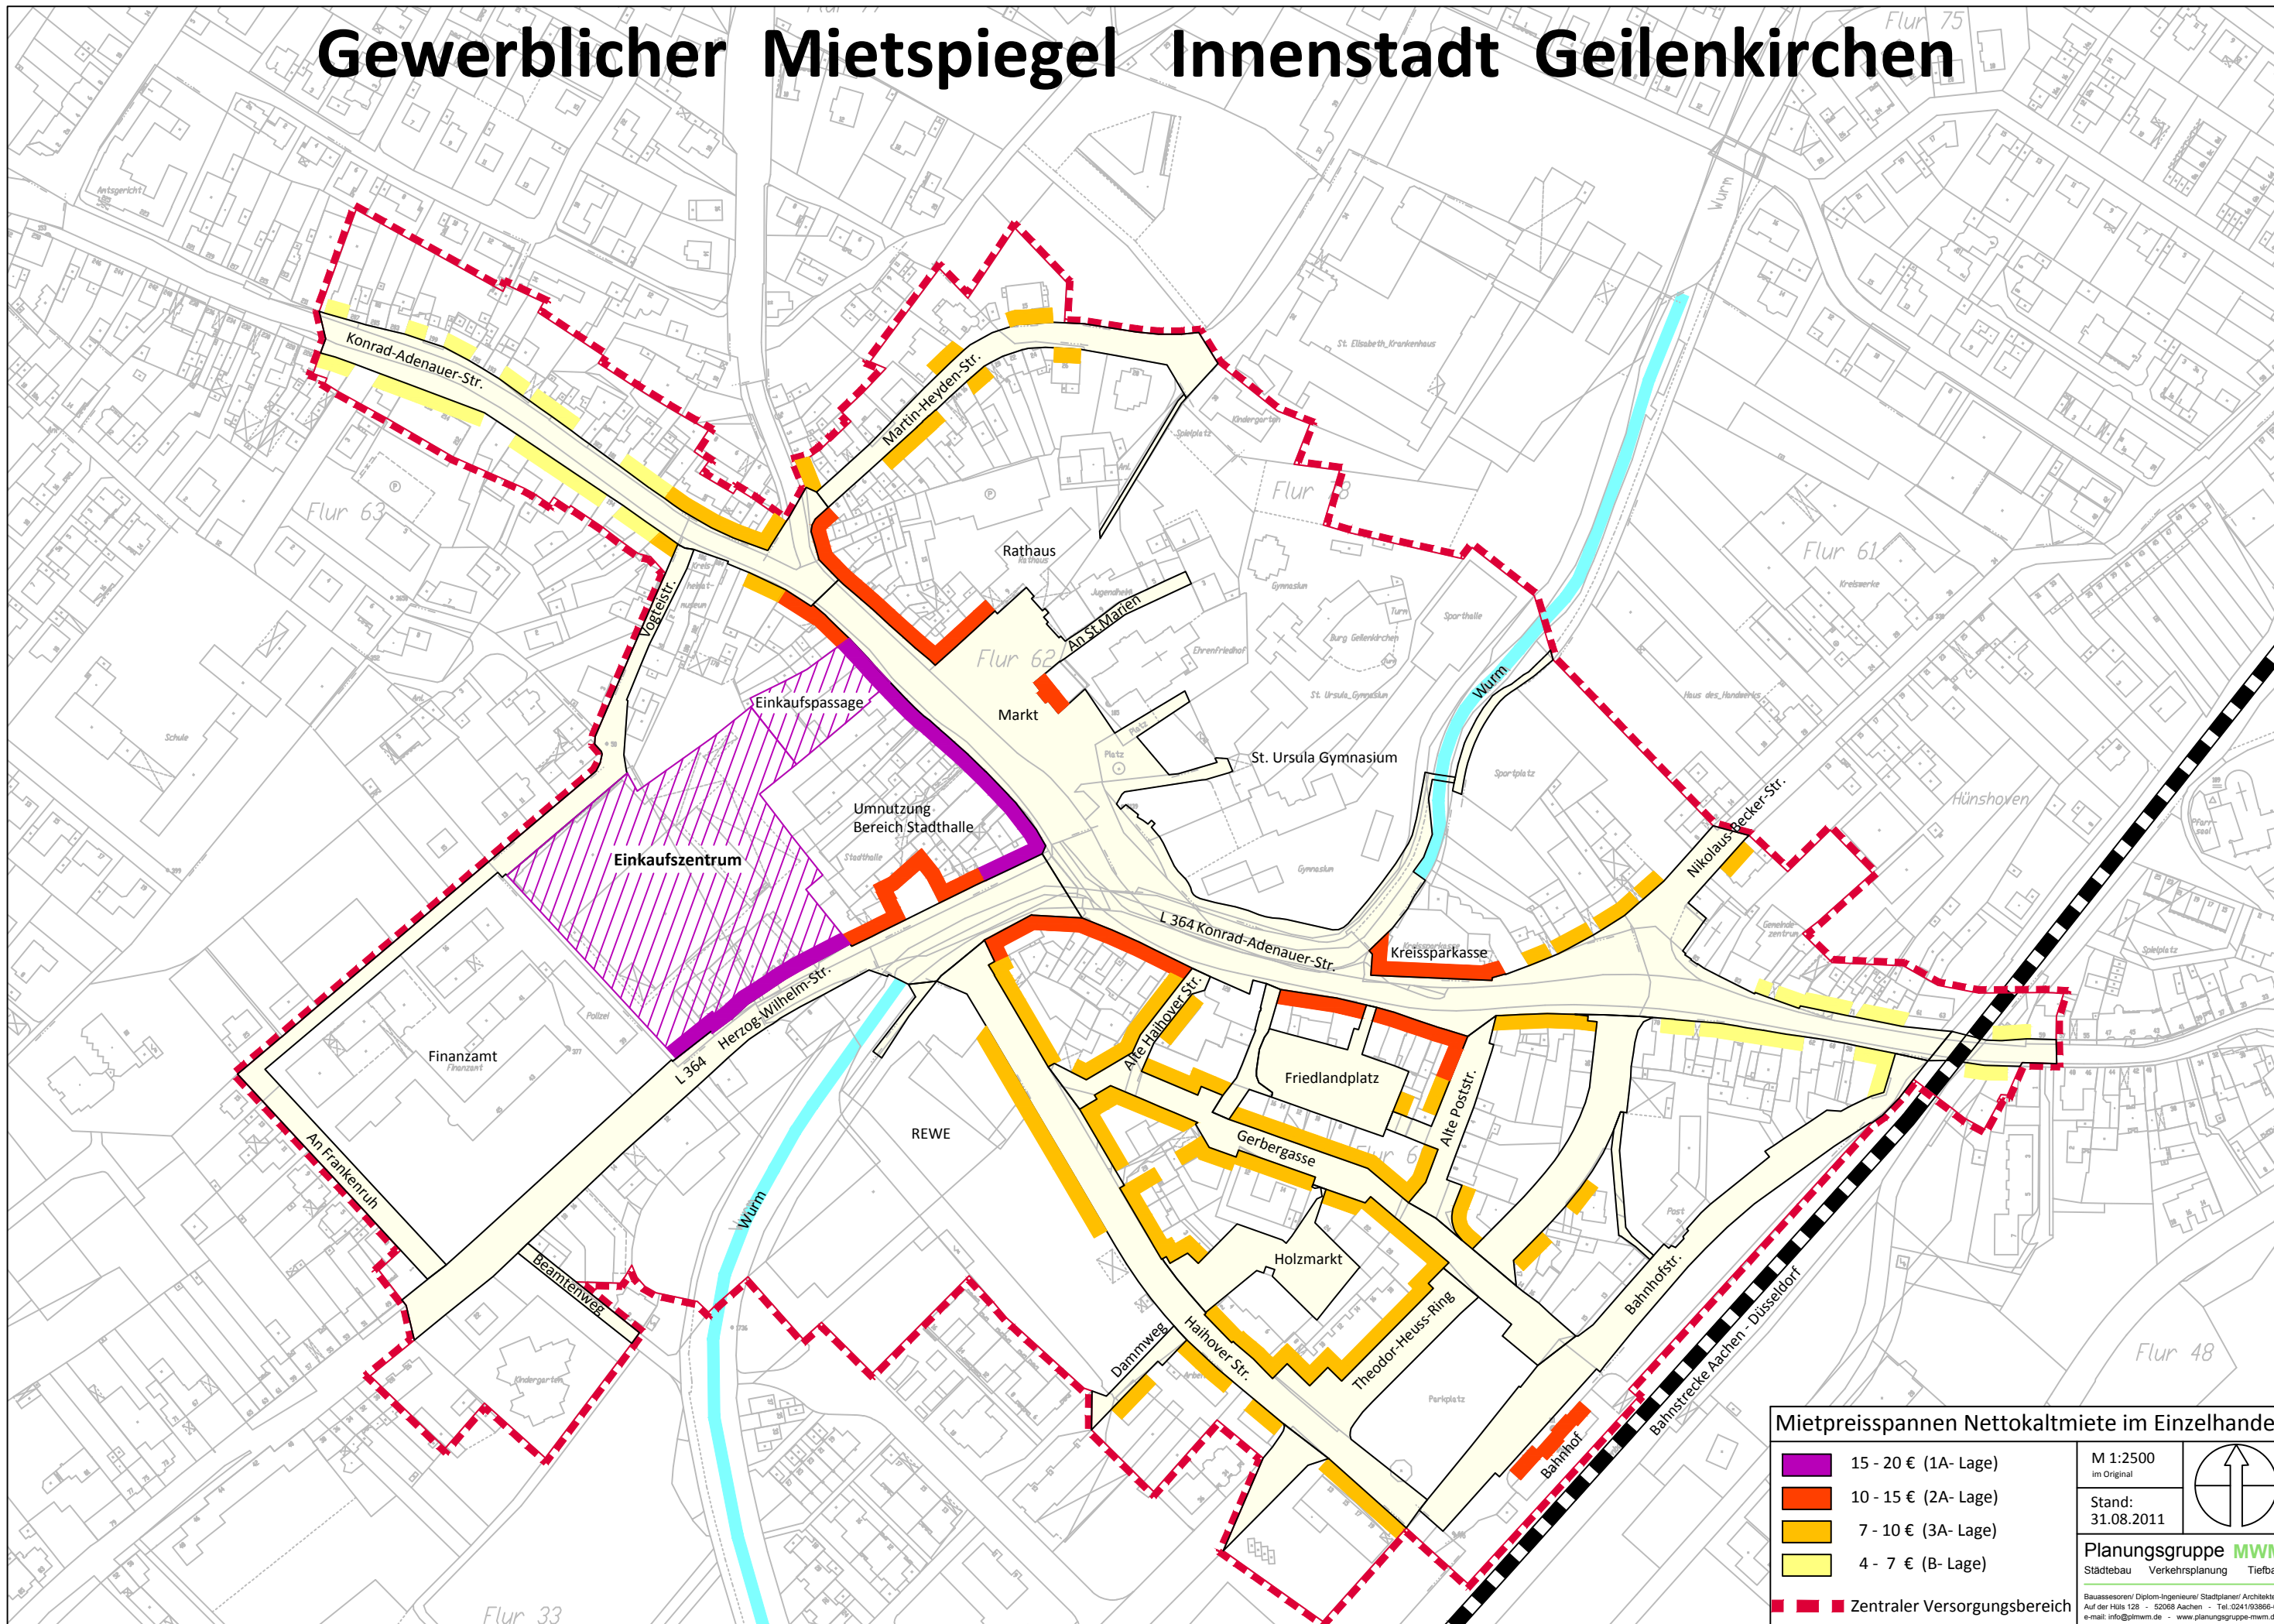

Gewerblicher Mietspiegel Innenstadt Geilenkirchen

Mietpreisspannen Nettokaltmiete im Einzelhandel

	15 - 20 € (1A- Lage)
	10 - 15 € (2A- Lage)
	7 - 10 € (3A- Lage)
	4 - 7 € (B- Lage)
	Zentraler Versorgungsbereich

M 1:2500
im Original

Stand:
31.08.2011

Planungsgruppe MWM
Stadttebau Verkehrsplanung Tiefbau

Bauassessoren/ Diplom-Ingenieure/ Stadtplaner Architekten
Auf der Höhe 128 - 52068 Aachen - Tel. 0241 102868-0
e-mail: info@pmwm.de - www.planungsgruppe-mwm.de